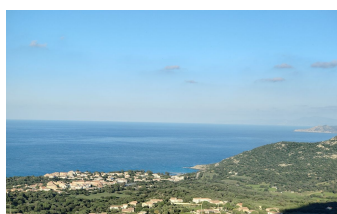

945 000 €

Terrain constructible vue mer à Monticello
Monticello

DESCRIPTIF

Type de bien : Terrain
Secteur : Monticello

SURFACES

Surface du terrain : 15840 m²

INFORMATIONS

Frais d'agence inclus : 45000 €

DESCRIPTION

A voir absolument, terrain de 15840 m² dont 2846 m² constructible situé sur les hauteurs de Monticello, à seulement 10 minutes d'Ile-Rousse et des plages.

Vous serez séduit par sa vue panoramique, offrant une vue exceptionnelle sur la mer, le lever et le coucher du soleil, Ile-Rousse et les Iles de la Pietra, ainsi que par l'emplacement au calme de ce terrain, aucune construction n'étant possible en amont de ce terrain, la zone étant classée naturelle.

Possibilité de construire 25% de la surface du terrain constructible, un permis de construire est accordé pour une maison de 150 m² de plain-pied avec possibilité d'extension. Eau et EDF en bordure de parcelle.

Ce terrain constructible est une opportunité parfaite pour donner vie à vos projets.