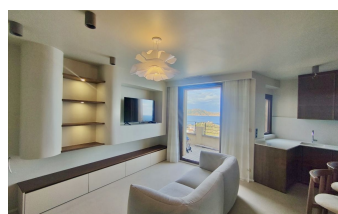

945 000 €

Terrain constructible vue mer à Monticello
Monticello

DESCRIPTIF

Type de bien : Terrain
Secteur : Monticello

SURFACES

Surface du terrain : 15840 m²

INFORMATIONS

Frais d'agence inclus : 45000 €

DESCRIPTION

A voir absolument, terrain de 15840 m² dont 2846 m² constructible situé sur les hauteurs de Monticello, à seulement 10 minutes d'Ile-Rousse et des plages.

Vous serez séduit par sa vue panoramique, offrant une vue exceptionnelle sur la mer, le lever et le coucher du soleil, Ile-Rousse et les Iles de la Pietra, ainsi que par l'emplacement au calme de ce terrain, aucune construction n'étant possible en amont de ce terrain, la zone étant classée naturelle.

Possibilité de construire 25% de la surface du terrain constructible, un permis de construire est accordé pour une maison de 150 m² de plain-pied avec possibilité d'extension. Eau et EDF en bordure de parcelle.

Ce terrain constructible est une opportunité parfaite pour donner vie à vos projets.